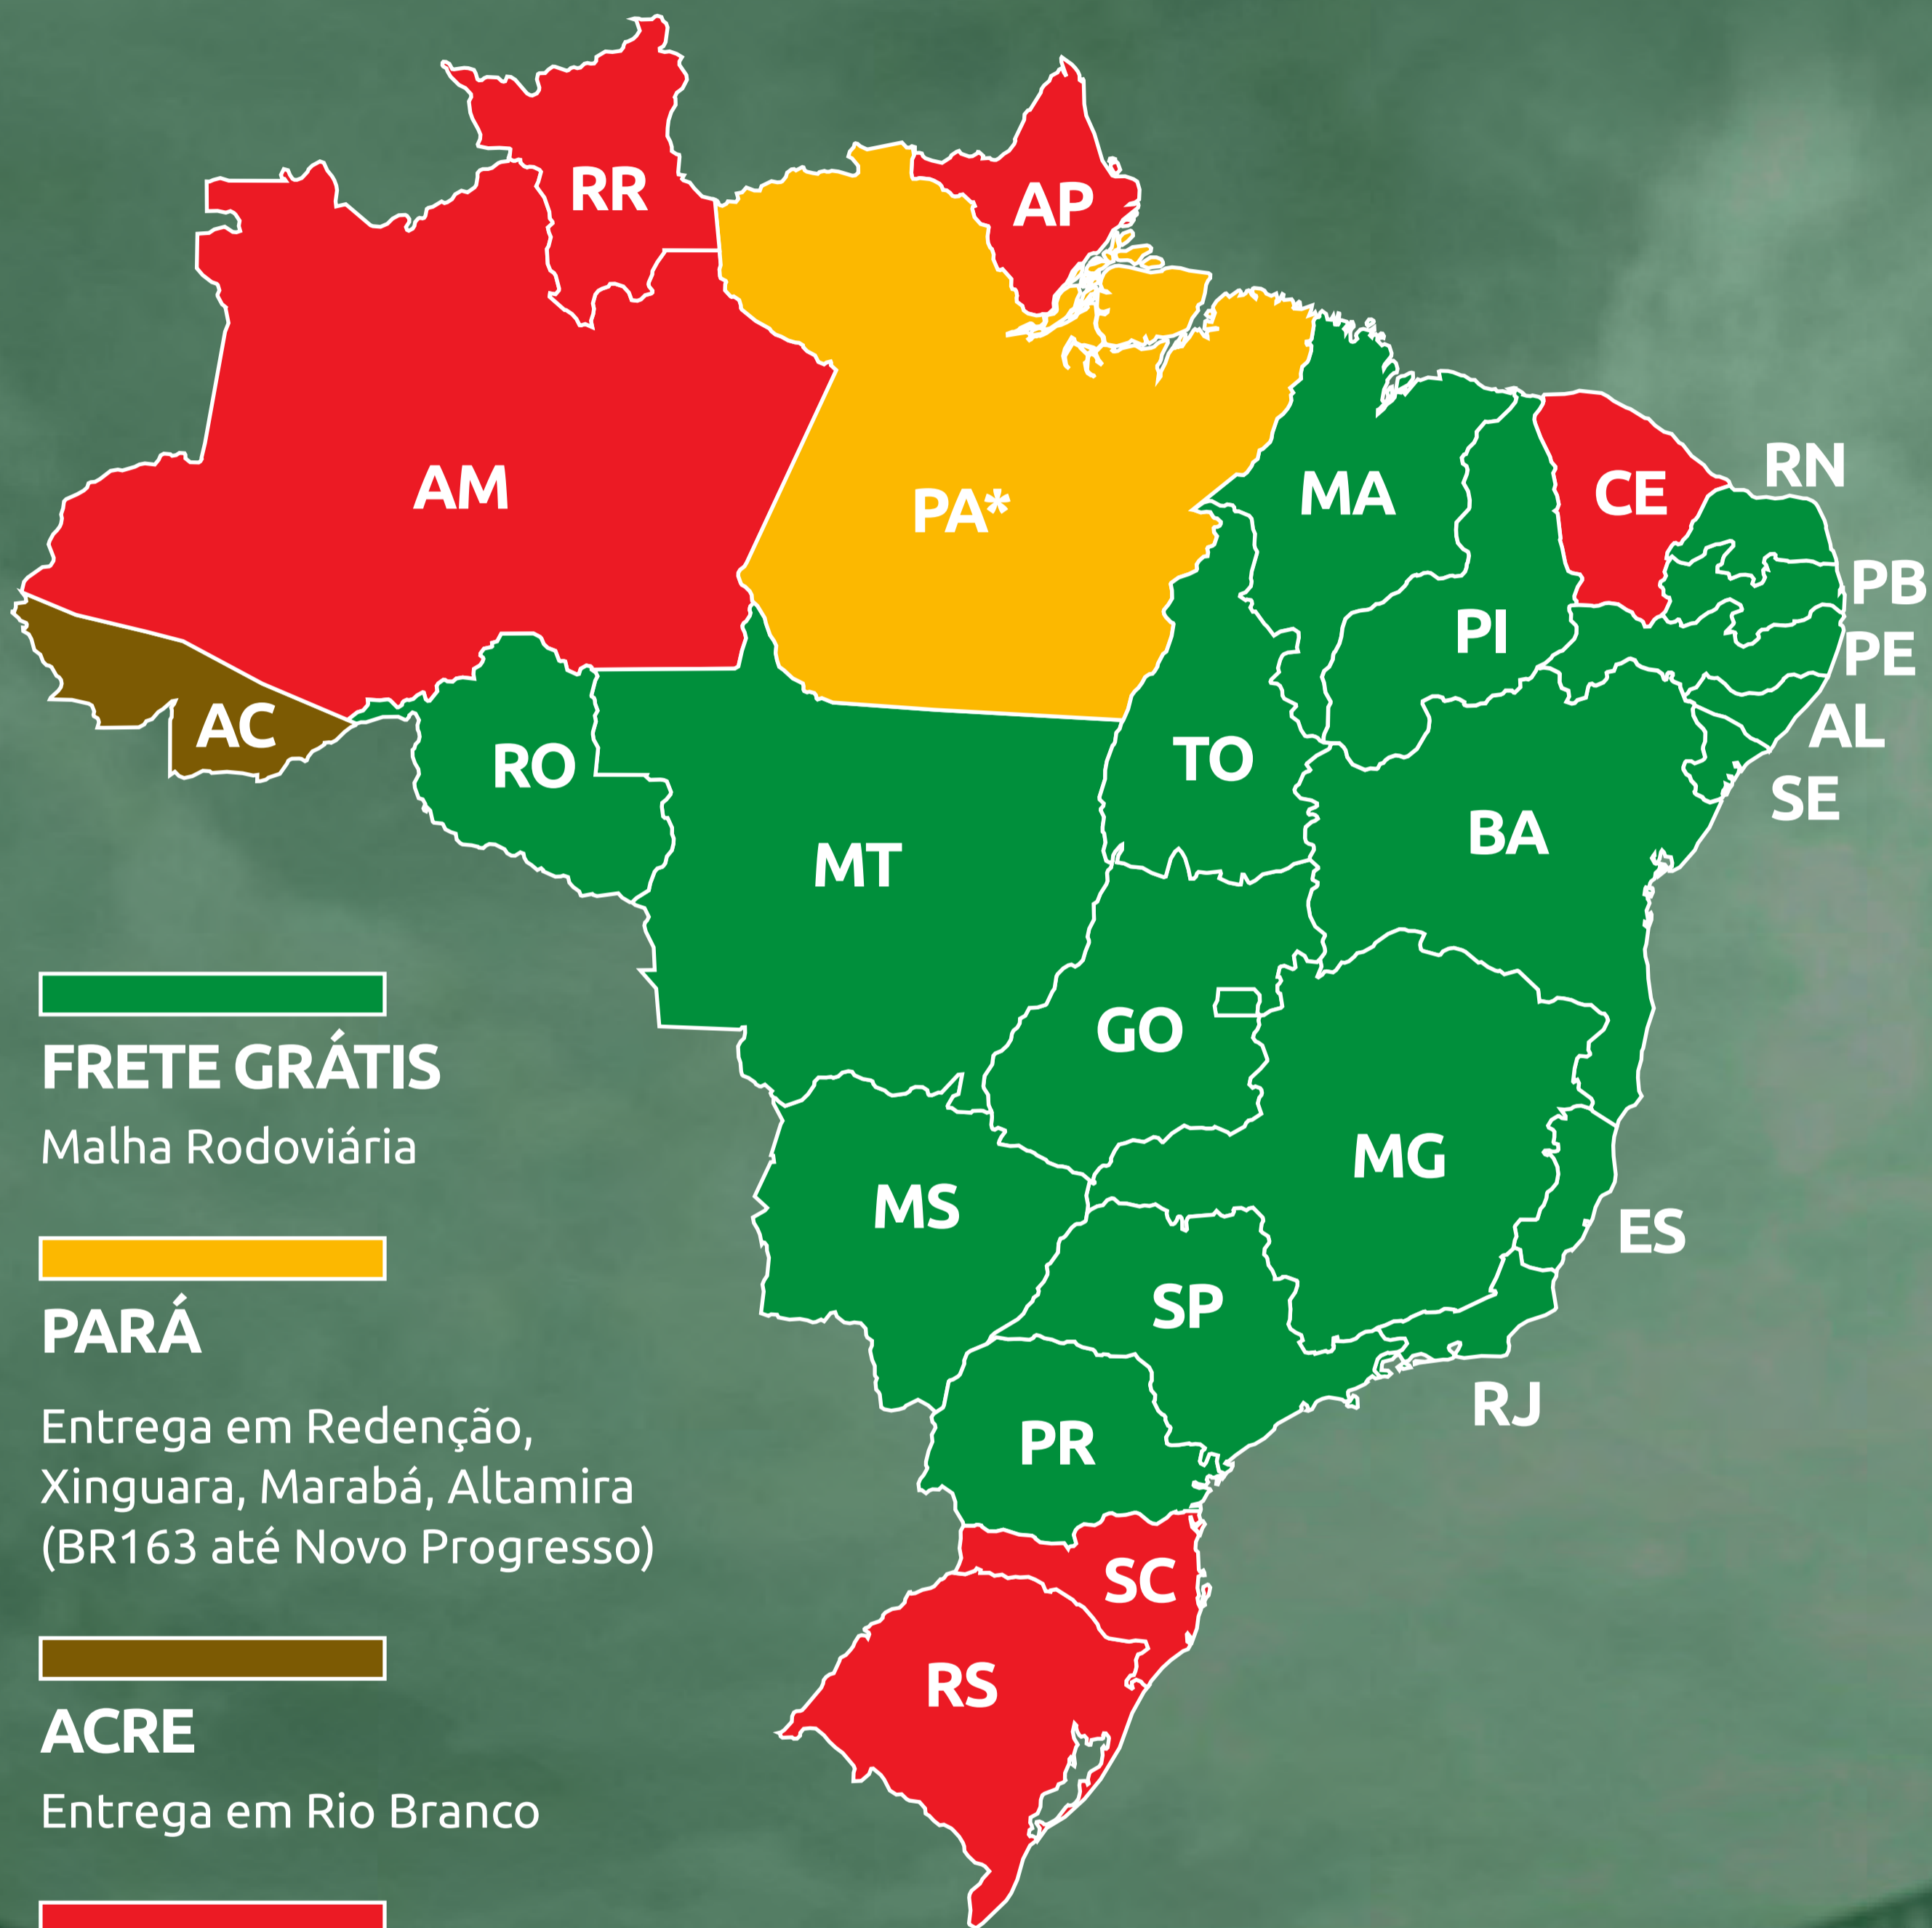

CONDIÇÕES DE FRETE