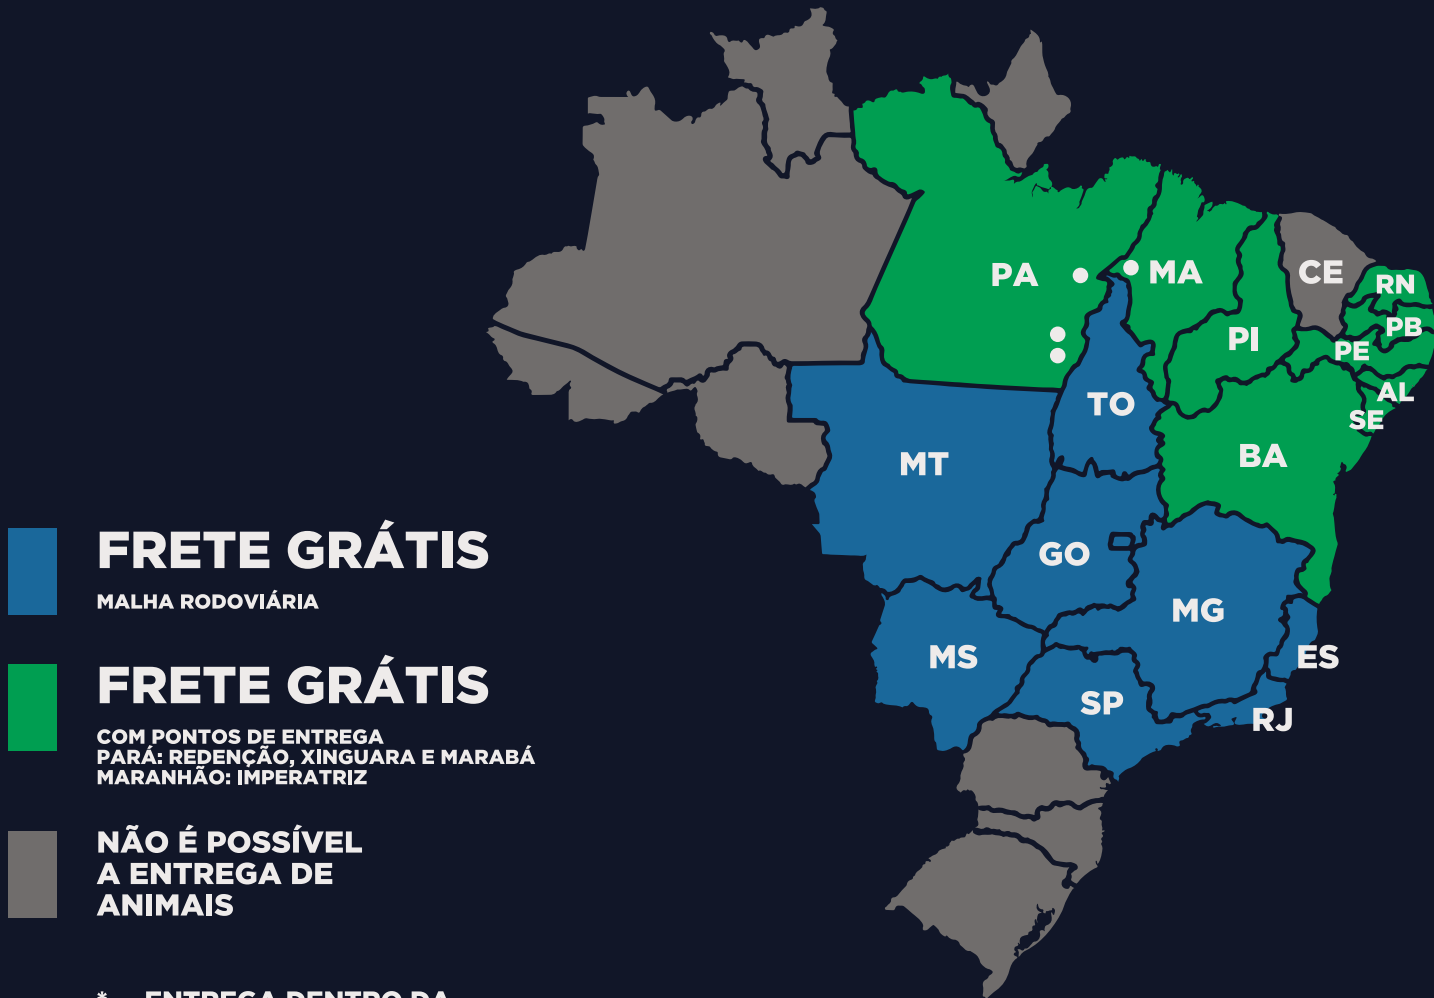

XV LEILÃO

TOP CEN

EXPOGENÉTICA

RURALLY

24.AGOSTO . QUINTA . 20H00
TATERSAL RUBICO CARVALHO
UBERABA . MG

CONVIDADOS

Leiloeira

Transmissão

CLARO TV Canal 183

OI TV Canal 178

NET Canal 183

**TRANSMISSÃO VIA PARABÓLICA DE RECEPÇÃO EM HD:
BANDA STARONE C2 3762,5 MHZ polarização horizontal.**

FRETE GRÁTIS

MALHA RODOVIÁRIA

FRETE GRÁTIS

COM PONTOS DE ENTREGA
PARÁ: REDENÇÃO, XINGUARA E MARABÁ
MARANHÃO: IMPERATRIZ