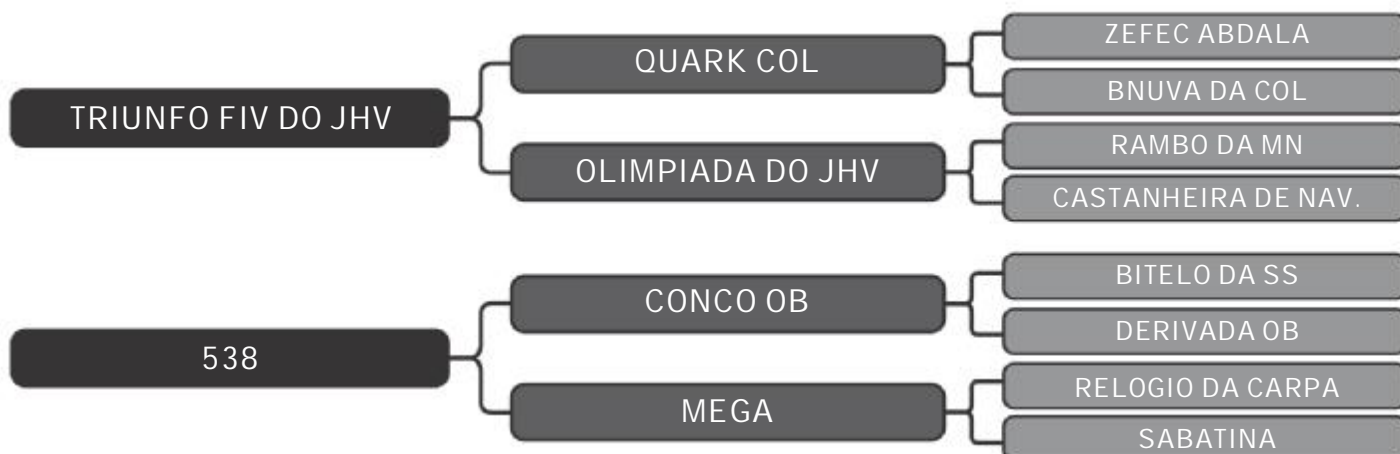

PESO: 789kg CE: 40cm iABCZ: 17.49 TOP: 4%

COMPRADOR: _____ R$: _____