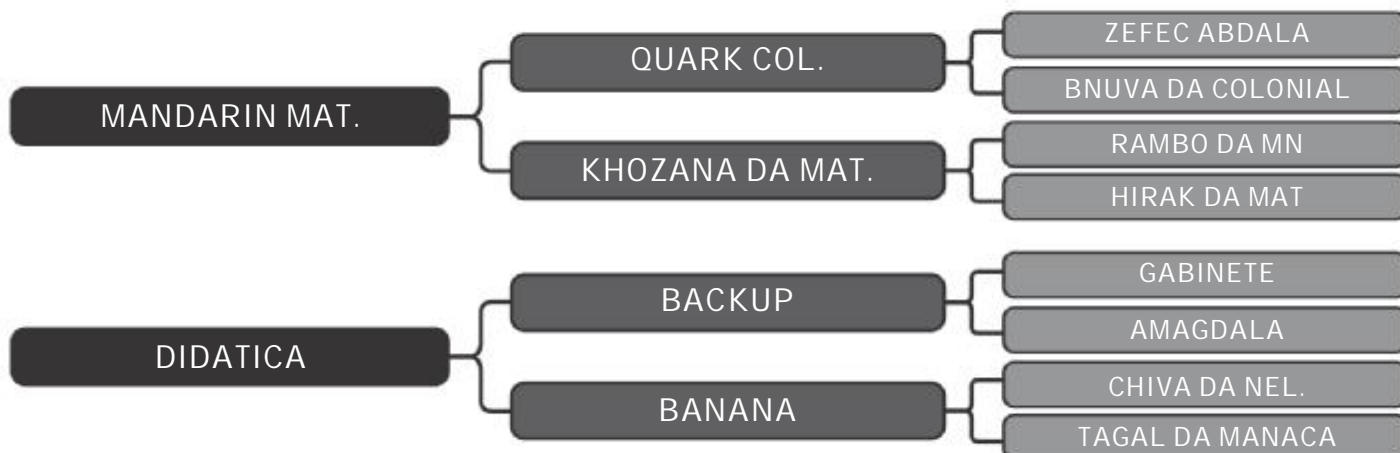

Vendedor(es): Fazenda Santa Mônica
1293 DA SANTA MONICA

LOTE
19

RAÇA: Nelore PO SEXO: Macho
NASC.: 08/12/2015 IDADE: 34m REG.: WAD1293

PESO: 738kg CE: 33.5cm iABCZ: 23.38 TOP: 1%

COMPRADOR: _____ R$: _____

Vendedor(es): Fazenda Santa Mônica
1300 DA SANTA MONICA

LOTE
20

RAÇA: Nelore PO SEXO: Macho
NASC.: 11/12/2015 IDADE: 33m REG.: WAD1300