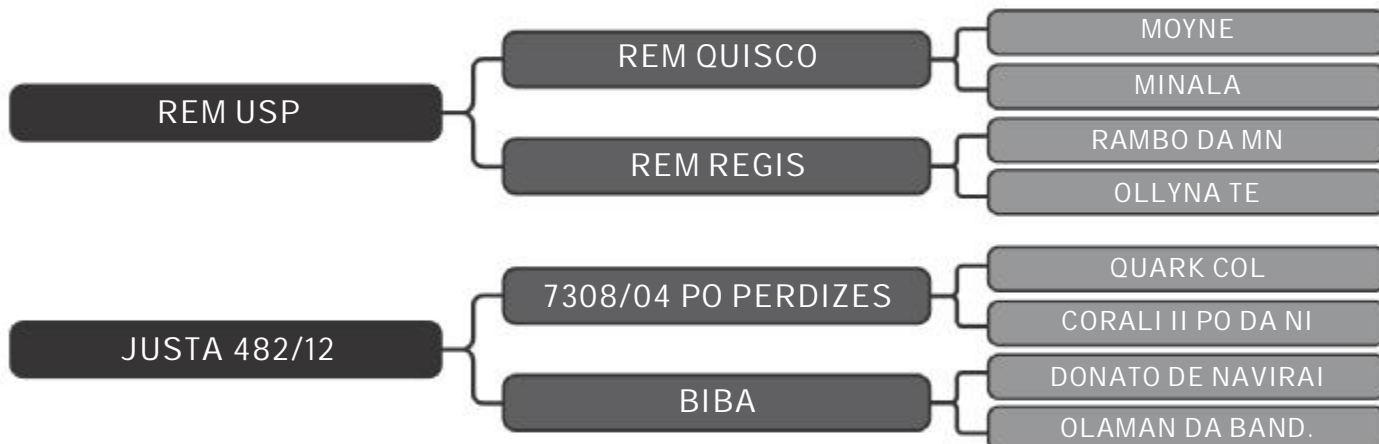

PESO: 633kg CE: 34cm iABCZ: 13.74 TOP: 9%

COMPRADOR: \_\_\_\_\_ R\$ \_\_\_\_\_

Vendedor(es): Fazenda Santa Mônica  
1609 DA SANTA MONICA

LT DUPLO

63

RAÇA: Nelore PO SEXO: Macho  
NASC.: 31/01/2017 IDADE: 20m REG.: WAD1609