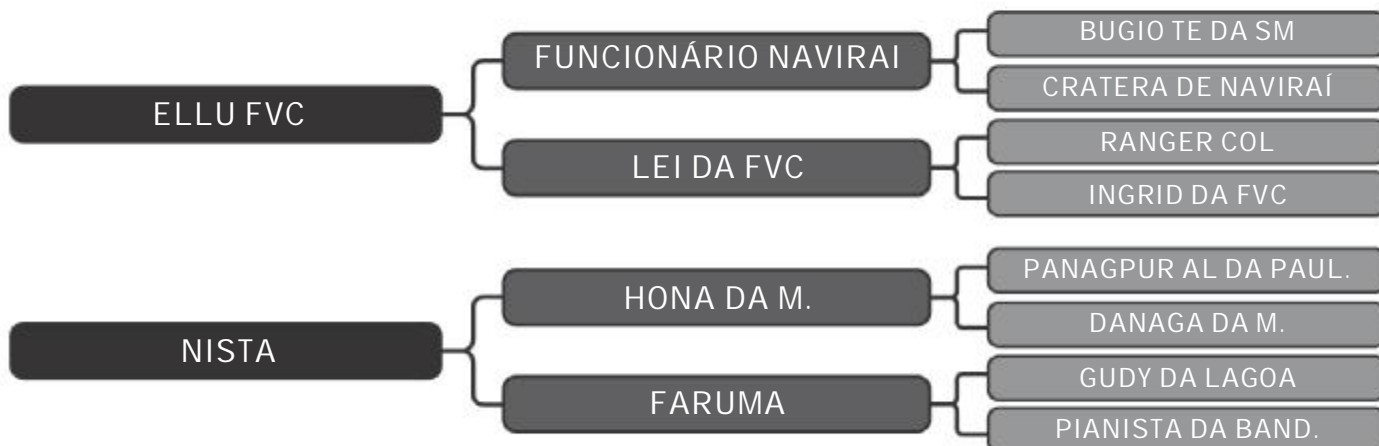

PESO: 610kg CE: 35cm iABCZ: 16 TOP: 6%

COMPRADOR: _____ R$ _____