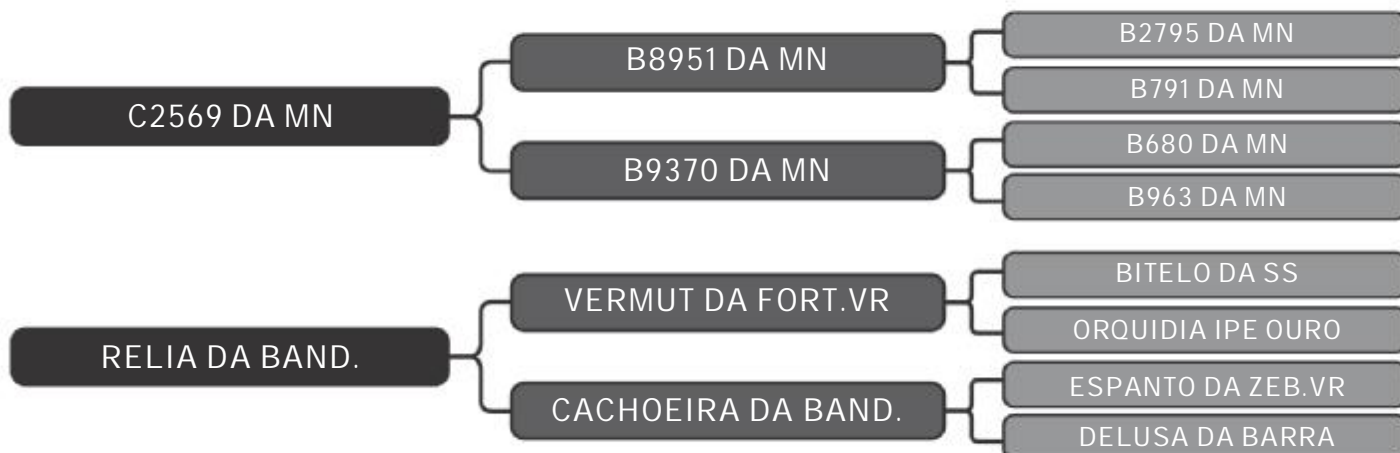

Vendedor(es): Fazenda Santa Mônica
1227 DA SANTA MONICA

LOTE
05

RAÇA: Nelore PO SEXO: Macho
NASC.: 28/10/2015 IDADE: 35m REG.: WAD1227

PESO: 812kg CE: 37cm iABCZ: 10.38 TOP: 16%

COMPRADOR: _____ R$: _____

Vendedor(es): Fazenda Santa Mônica
1235 DA SANTA MONICA

LOTE
06

RAÇA: Nelore PO SEXO: Macho
NASC.: 31/10/2015 IDADE: 35m REG.: WAD1235