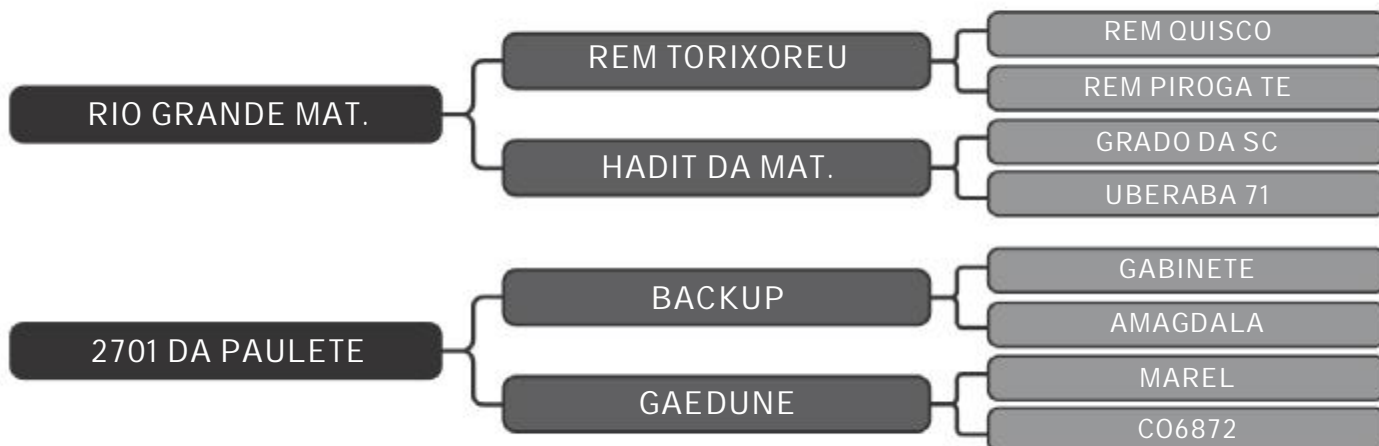

PESO: 544kg CE: 31cm iABCZ: 27.51 TOP: 0.5%

COMPRADOR: _____ R$ _____