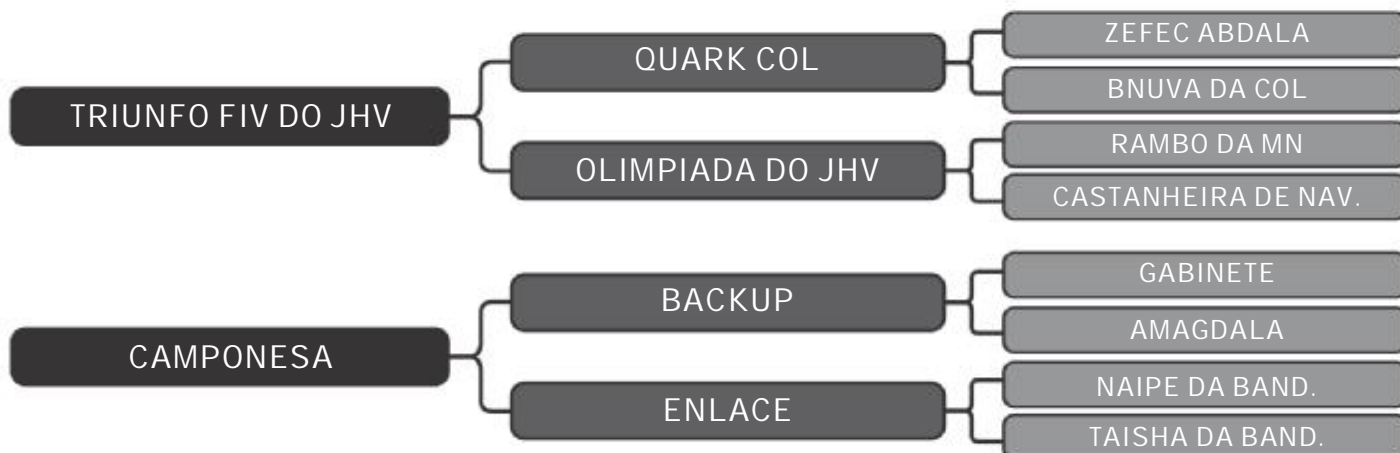

Vendedor(es): Fazenda Santa Mônica
1273 DA SANTA MONICA

LOTE
12

RAÇA: Nelore PO SEXO: Macho
NASC.: 28/11/2015 IDADE: 34m REG.: WAD1273

PESO: 776kg CE: 38cm iABCZ: 25.25 TOP: 1%

COMPRADOR: _____ R$: _____

Vendedor(es): Fazenda Santa Mônica
1276 DA SANTA MONICA

LOTE
13

RAÇA: Nelore PO SEXO: Macho
NASC.: 29/11/2015 IDADE: 34m REG.: WAD1276