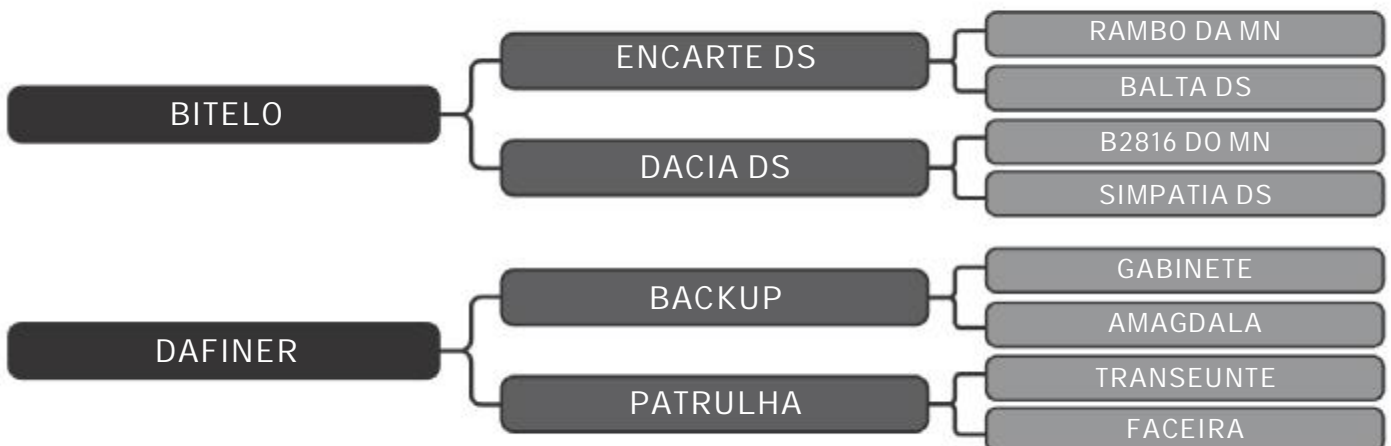

PESO: 599kg CE: 34cm iABCZ: 14.18 TOP: 8%

COMPRADOR: _____ R$ _____