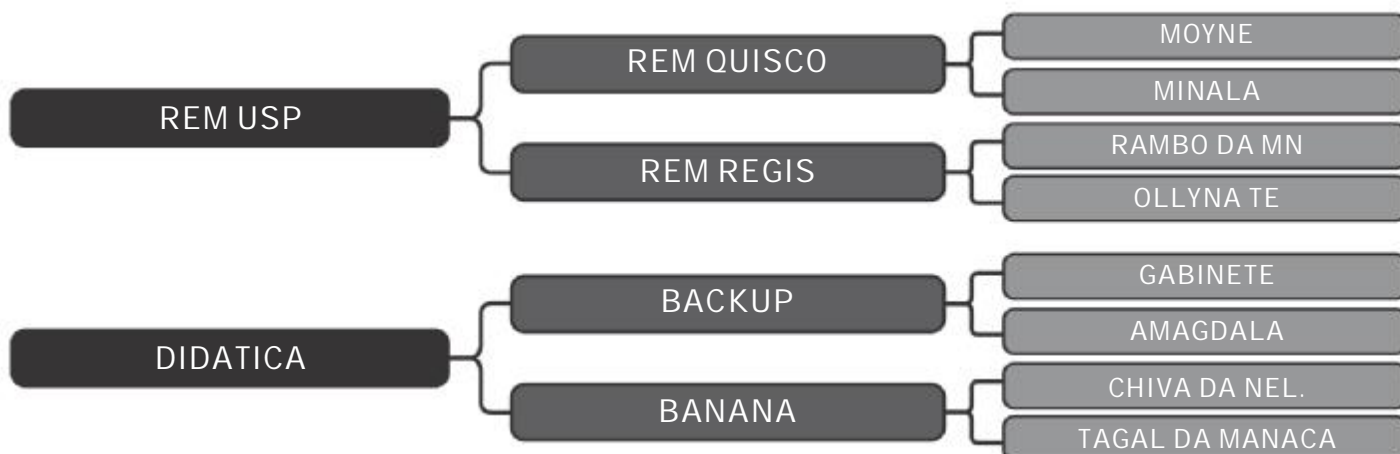

PESO: 588kg CE: 31cm iABCZ: 28.76 TOP: 0.5%

COMPRADOR: _____ R$: _____