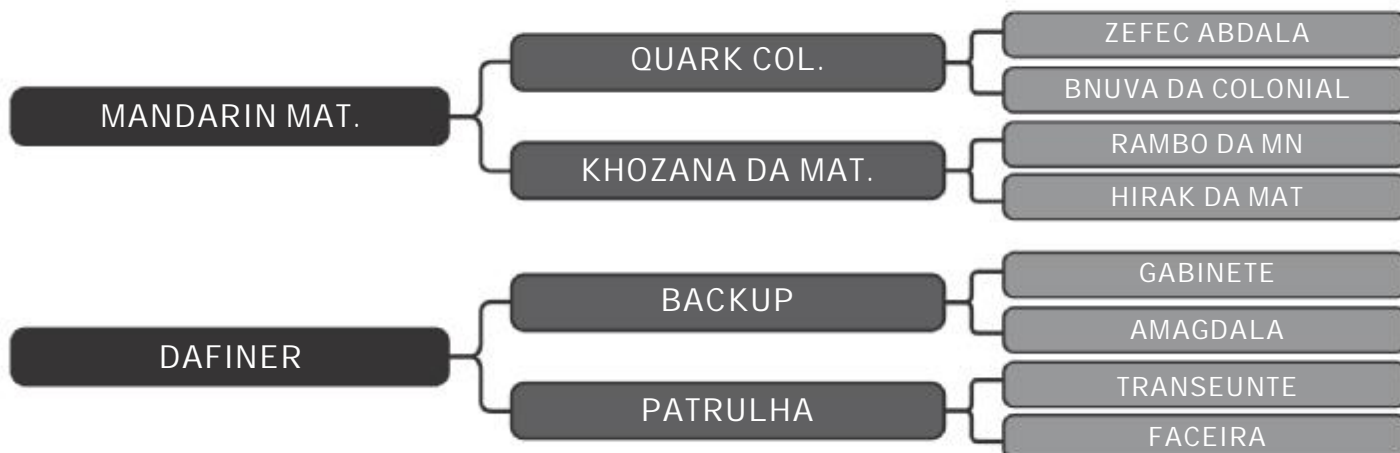

Vendedor(es): Fazenda Santa Mônica
1244 DA SANTA MONICA

LOTE
07

RAÇA: Nelore PO SEXO: Macho
NASC.: 03/11/2015 IDADE: 35m REG.: WAD1244

PESO: 755kg CE: 36cm iABCZ: 14.37 TOP: 8%

COMPRADOR: _____ R$: _____

Vendedor(es): Fazenda Santa Mônica
1245 DA SANTA MONICA

LOTE
08

RAÇA: Nelore PO SEXO: Macho
NASC.: 03/11/2015 IDADE: 35m REG.: WAD1245